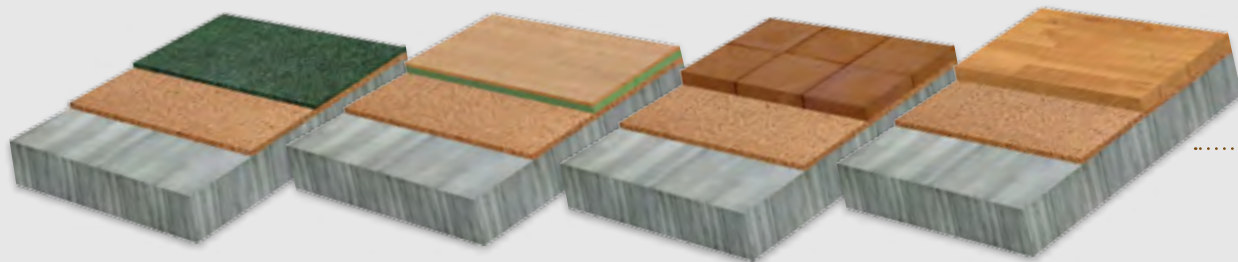

Korková izolácia

KOROK je vynikajúci a úplne ekologický izolant vhodný pre ľudské zdravie, ktorý je využívaný v podobe rôznych typov korkových izolačných dosiek, korkovej drte alebo valcov.

Tepelná izolácia obytných domov obmedzuje tepelné straty a napomáha vzniku požadovaného vnútorného prostredia, izolačná vrstva zároveň musí zabráňovať vzniku kondenzácie a tepelných mostov. Pre tento účel je korok ideálnym materiálom s vysokou životnosťou, trvalou odolnosťou proti plesniam, vlhkosti a výkyvom teplôt. Väčšina korkových izolačných materiálov je vyrobená bez použitia umelých spojív.

Ako základný podklad, vhodný pod všetky druhy podláh, sú doporučované korkové role, ekologická náhrada za plastové podkladové role. Korkové role zabezpečujú tepelnú a zvukovú izoláciu a tlmia nárazy a vibrácie, čím výrazne obmedzujú hluk, zvyšujú akustickú pohodu užívania podlahy a šetria energiu pri vykurovaní.