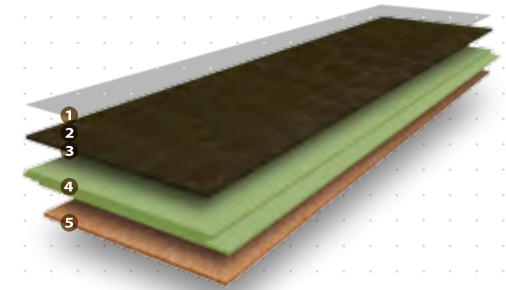

CALABRIA VENIGLIA

UMBRIA ARDESIA

UMBRIA GRIGIO

UMBRIA BIANCO

1 vysoko kvalitný dvojzložkový lak na vodnej báze AQUA2K® 2 2,5mm kožená vrstva 3 skosená hrana Micro Bevel® 4 6,5mm HDF doska odolná proti vlhkosti s vysokou hustotou (880kg/m³) 5 1,5mm integrovaná korková podložka s antibakteriálnou ochranou Microban®