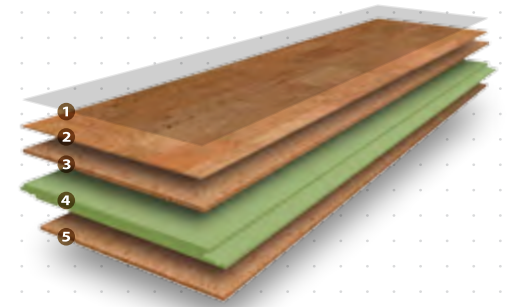

TWIST

TWIST BROWN

RIVER

LAVA

1 2 vrstvy laku s keramickými částicami WTA-X® so 4 vrstvami dvojzložkového UV laku 2 3mm dekoráčná korková vrstva s vysokou hustotou 3 6mm drevovláknitá doska odolná proti vlhkosti, s vysokou hustotou (880kg/m³) 4 ochranný systém JointShield® chráni hrany proti vlhkosti 5 1,5mm integrovaná korková podložka s antibakteriálnou ochranou Microban®

1 2 layers of WTA-X® with 4 layers of 2 component UV cured finish 2 3mm thickness high-density natural cork surface 3 2mm agglomerated cork sound insulation 4 9mm thickness moisture resistant, high-density fibreboard (880 kg/m³) 5 1,5mm thickness integrated cork underlay with Microban® antibacterial protection