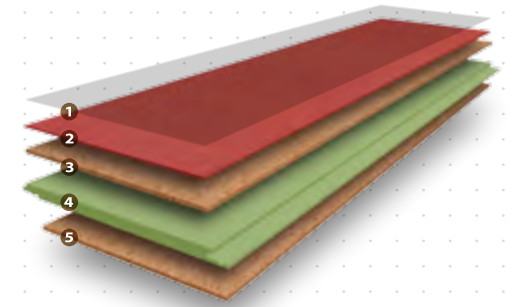

BURGUNDY

BLUE

JADE

TEAL

1 vrstvy laku s keramicými časticami WTA-X® so 4 vrstvami dvojzložkového UV laku 2 3mm dekoratívna korková vrstva s vysokou hustotou 3 6mm HDF doska odolná proti vlhkosti s vysokou hustotou (880kg/m³) 4 ochranný systém JointShield® chráni hrany proti vlhkosti 5 1,5mm integrovaná korková podložka s antibakteriálnou ochranou Microban®

1 2 layers of WTA-X® with 4 layers of 2 component UV cured finish 2 3mm thickness high-density natural cork surface 3 2mm agglomerated cork sound insulation 4 9mm thickness moisture resistant, high-density fibreboard (880 kg/m³) 5 1,5mm thickness integrated cork underlay with Microban® antibacterial protection