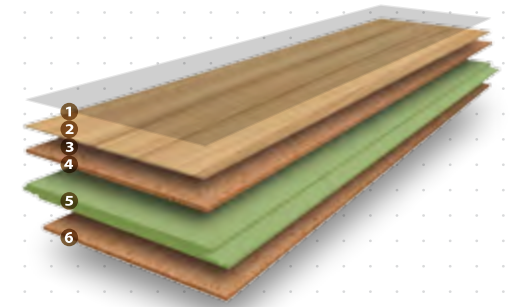

OAK SIENA

OAK BLOND

OAK ANTIQUE

OAK JAVA

1 6 vrstiev vysoko odolného dvojzložkového laku HCA2K® 2 1,5mm digitálna tlač vo vysokom rozlíšení 1000dpi 3 skosená hrana Micro Bevel® 4 3mm aglomerovaná korková zvuková izolácia 5 9mm HDF doska odolná proti vlhkosti s vysokou hustotou (880kg/m³) 6 1,5mm integrovaná korková podložka s antibakteriálnou ochranou Microban®