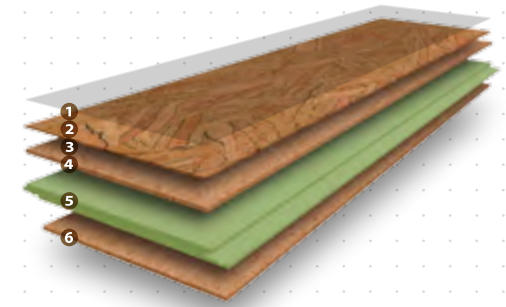

STUDIO

EXPRESSION

EXPRESSION SAND

EXPRESSION BROWN

STRING

STRING WHITE

CONTOUR CREME

1 **STUDIO** 6 vrstiev vysoko odolného dvojzložkového laku HCA2K®, **BLOOM** 2 vrstvy laku s keramickými časticami WTA-X® so 4 vrstvami dvojzložkového UV laku
 2 3mm dekoračná korková vrstva s vysokou hustotou
 3 skosená hrana Micro Bevel® 4 3mm aglomerovaná korková zvuková izolácia 5 9mm HDF doska odolná proti vlhkosti s vysokou hustotou (880kg/m³) 6 1,5mm integrovaná korková podložka s antibakteriálnou ochranou Microban®