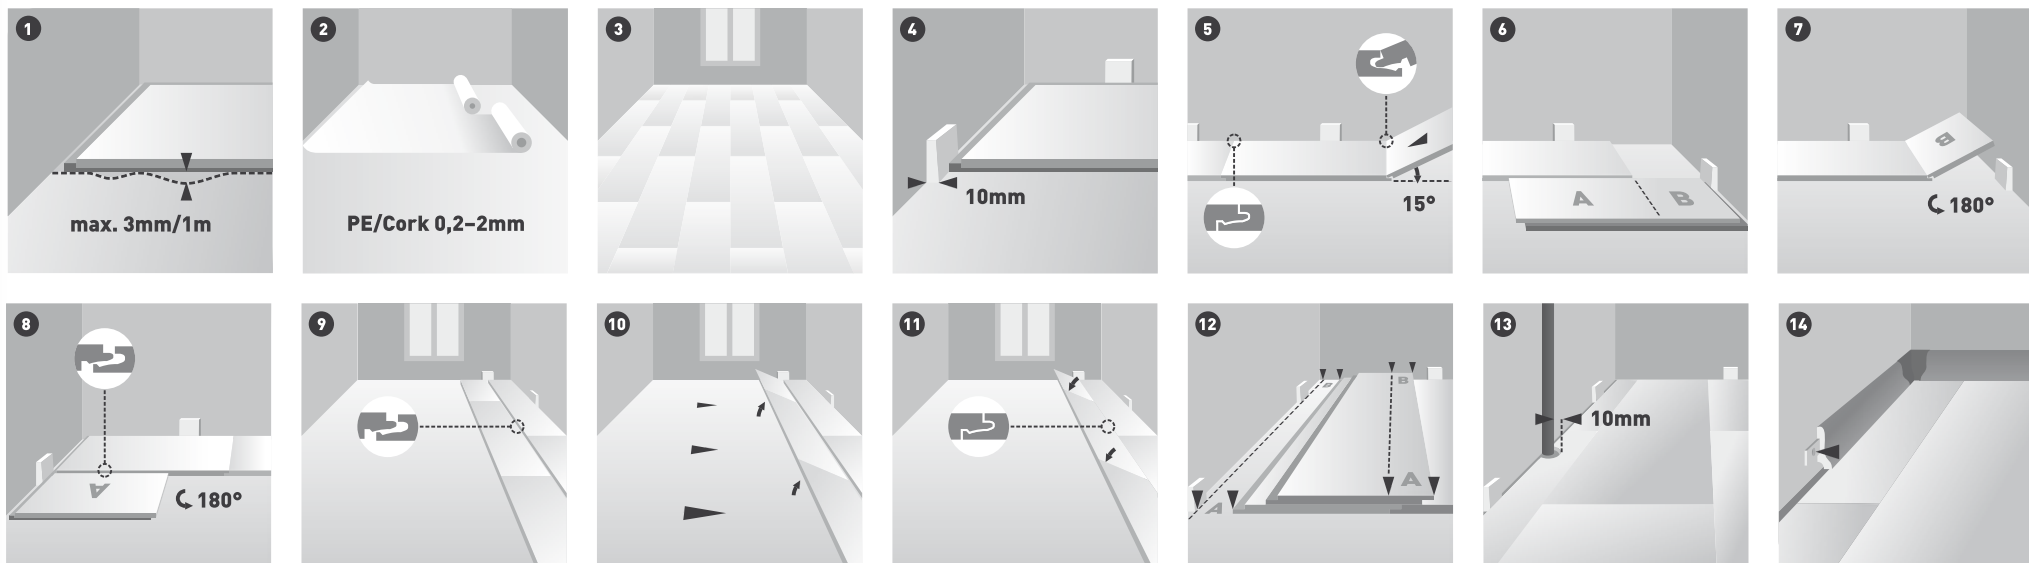

KORKOVÉ podlahy majú unikátny zámkový systém Uniclic, s ním je pokládka ľahká a pri dodržaní základných postupov ich bez problémov zvládne každý domáci kutil.

Korkové podlahy sú nielen odolné, ale tiež neobyčajne ľahké na čistenie a údržbu. Dôsledný výrobný proces zaručuje dlhú životnosť korkových podláh, ku spokojnosti spotrebiteľa.

Vďaka vysokým štandardom finálnych úprav, strávite menej času údržbou podláh. Všetko čo je potrebné k pravidelnej údržbe je pravidelné vysávanie a ľahké čistenie vlhkým mopom. Korková podlaha by mala byť ošetrovaná rovnakým spôsobom ako kvalitná drevená podlaha.

CORK floors are equipped with a unique locking system Uniclic with which the laying of the floors is easy and in compliance with the basic procedures can easily be mastered by every home handyman.

Cork floors are not only durable but also extremely easy to clean and maintain. Consistent production process ensures durability of cork flooring to the satisfaction of consumers.

Due to the high standards of final treatments you can spend less time on maintenance of these floors. Everything you need for regular maintenance is regular vacuuming and a light cleaning with a damp mop. Cork flooring should be treated in the same way as a quality wooden floor.