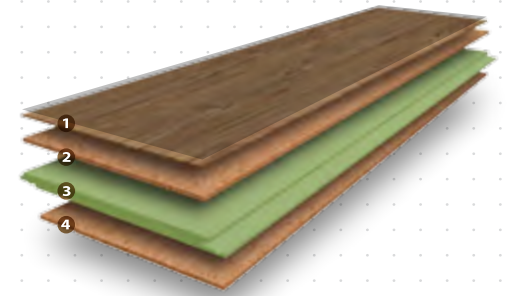

NEWPORT

COTTAGE

GRAPHITE

BIANCO

1 2mm luxusná vinylová vrstva (0,33mm nášľapná vrstva) s integrovanou microceramic® technológiou a antibakteriálnou ochranou 2 1mm aglomerovaná korková zvuková izolácia 3 6mm HDF doska odolná proti vlhkosti s vysokou hustotou (880kg/m³) 4 1,5mm integrovaná korková podložka s antibakteriálnou ochranou Microban®