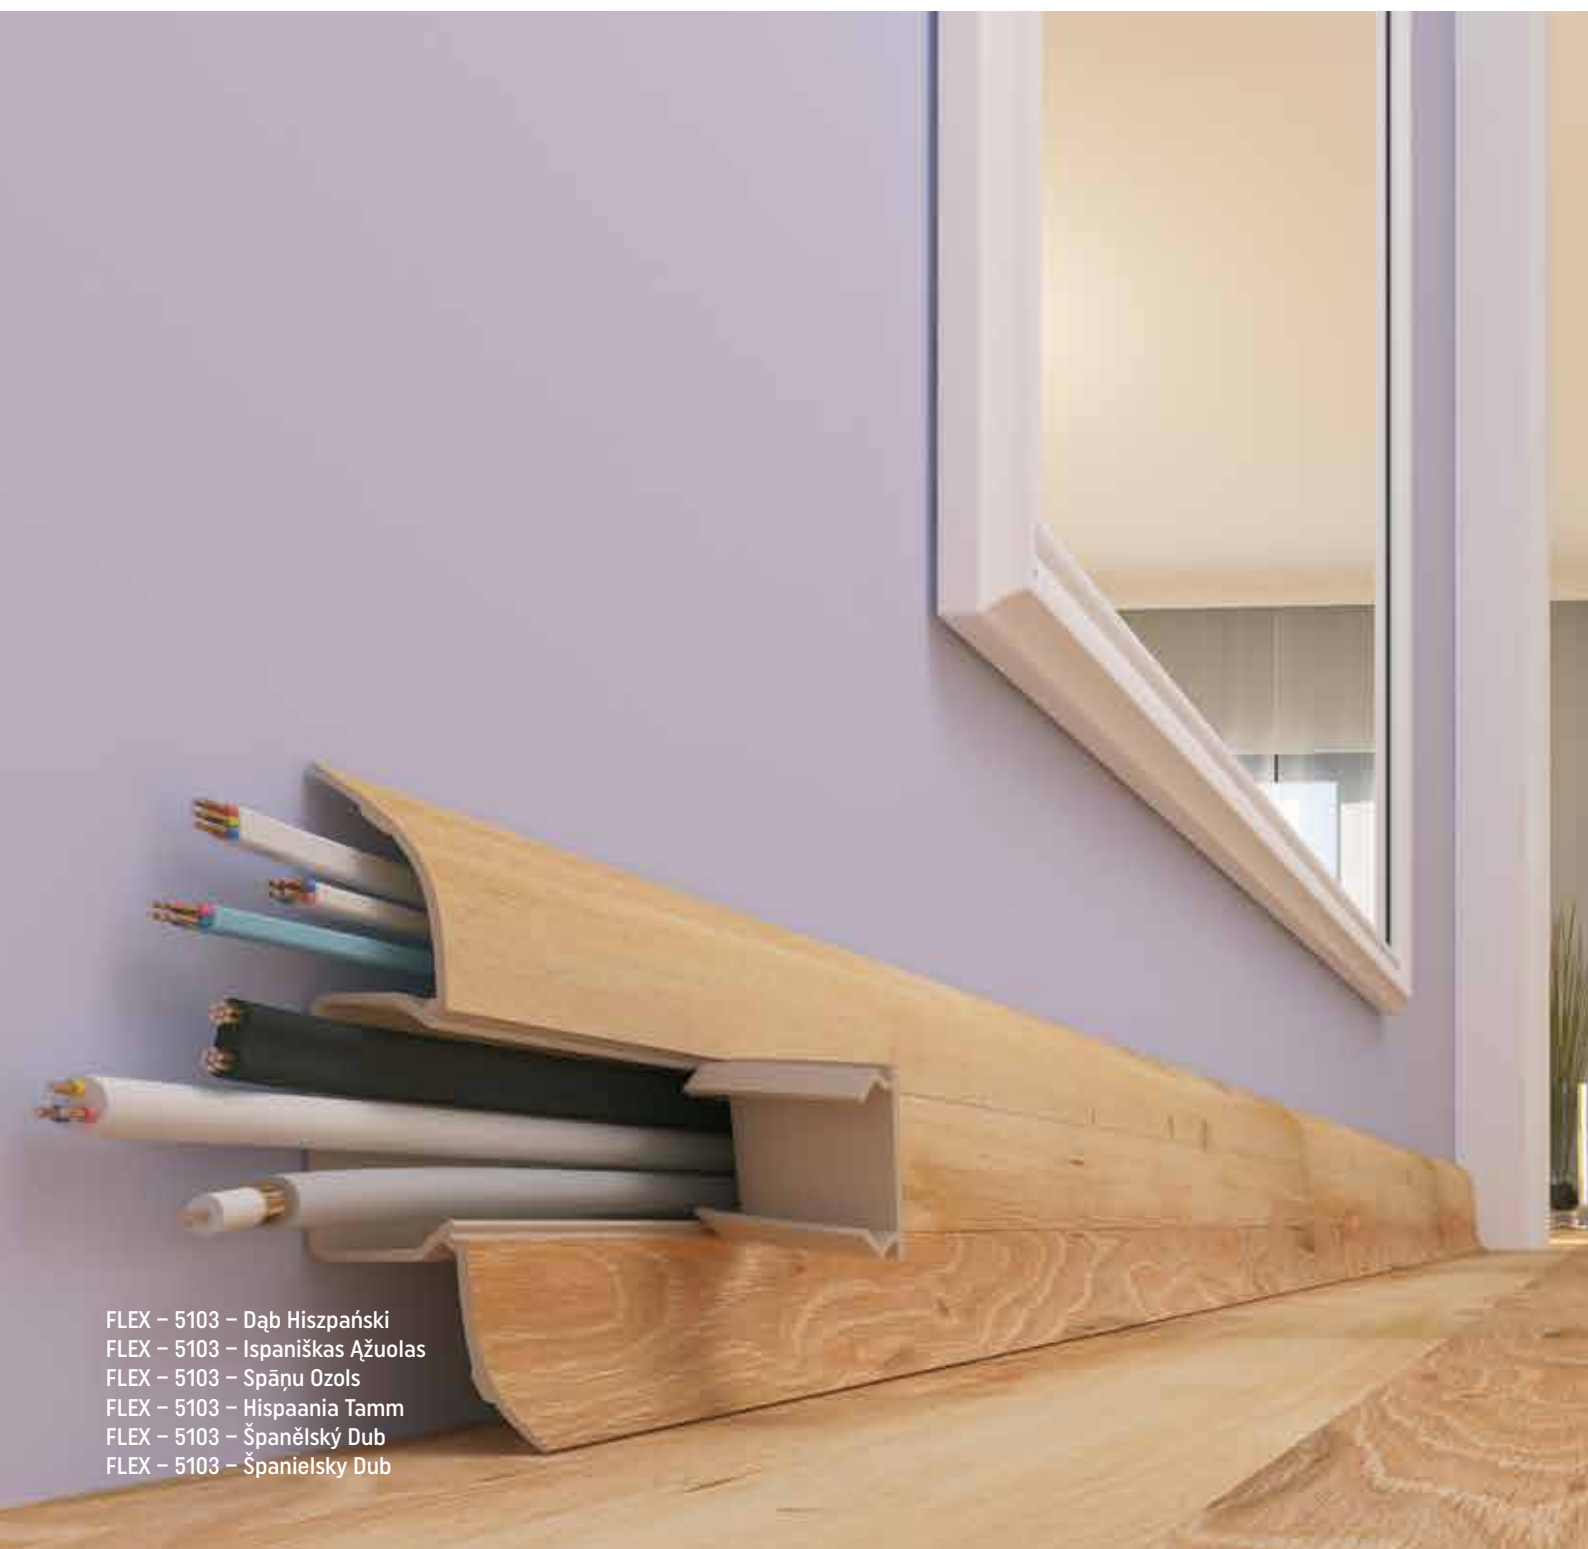

FLEX - 5103 - Dąb Hiszpański
FLEX - 5103 - Ispaniškās Ažuolas
FLEX - 5103 - Spāņu Ozols
FLEX - 5103 - Hispaania Tamm
FLEX - 5103 - Španělský Dub
FLEX - 5103 - Španielsky Dub

FLEX

PL | FLEX – ekonomiczna listwa w szerokiej gamie kolorystycznej. Listwa przypodłogowa FLEX, to jedna z najdłużej znajdujących się w ofercie naszej firmy listew z PVC. Bogata oferta kolorystyczna sprawia, że w idealny sposób dopasujemy ją do każdej podłogi, uzyskując jej estetyczne wykończenie. Gwarancją doskonałego efektu są odpowiednio przygotowane wykończenia, które nie wypadają i idealnie komponują się z listwą.