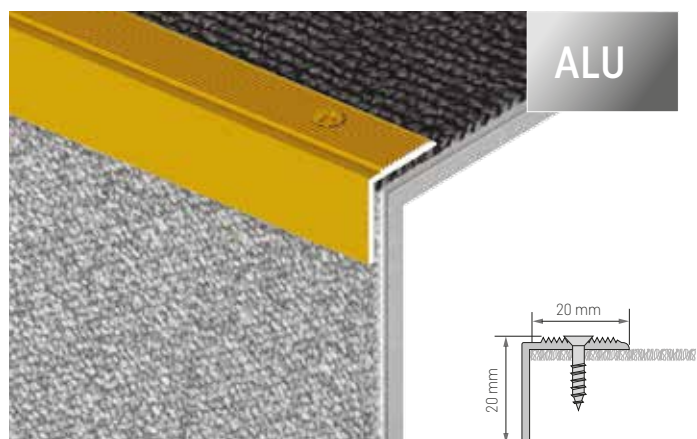

IMPRESOR

Listwy schodowe • Laiptiniai lakštai • Kāpņu līstes • Trepiliistud • Schodové lišty • Schodové lišty

VA30

Kačtownik • Kampuotis • Stūra profils • Nurgaliistud • Roh • Roh