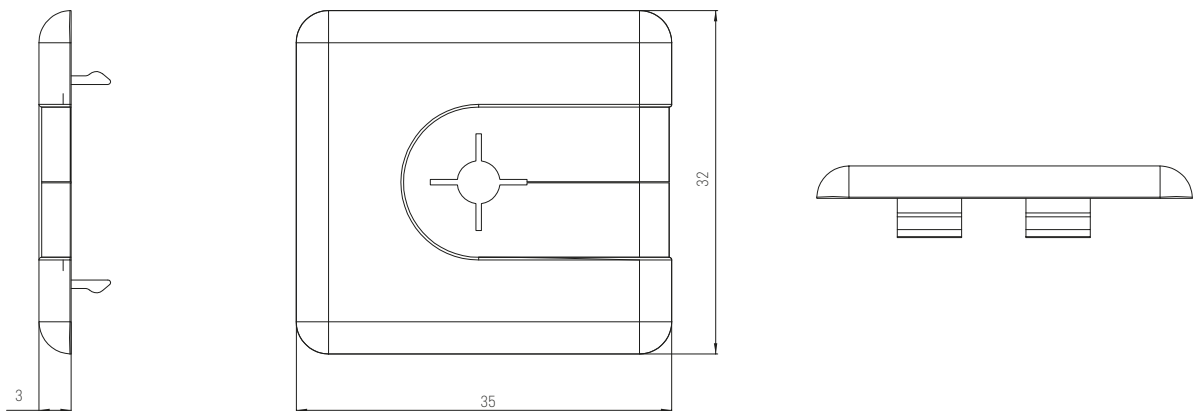

AKCESORIA DO KABLI • AKSESUARAI KABELIAMS • KABELŲ AKSESUĀRI • KAABLIKSESSUAARID • PŘÍSLUŠENSTVÍ KE KABELŮM • PŘÍSLUŠENSTVO

Produkt • Gaminys • Produkts • Toode • Výrobek • Výrobok