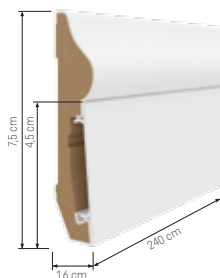

Produkt • Gaminys • Produkts • Toode • Výrobek • Výrobok

E 101

E 201

E 301

E 401

E 501

E 601

E 701

Wykończenia występują tylko do listwy typu E101 oraz E201 • Užbaigimo elementai yra prieinamas tik E101 ir E201 tipo lentjuostėms • Apdare pieejama tikai E101 un E201 tipa līstēm • Viimistlus on olemas ainult E101 ja E201 tüübi liistule • Dokoncovací prvky jsou jen pro lišty typu E101 i E201 • Dokoncovacie prvky dostupné len pre lišty typu E101 a E201