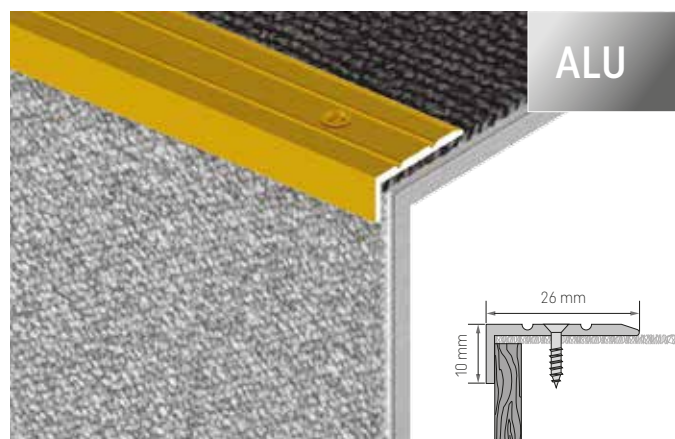

VA31

Kačtownik • Kampuotis • Stūra profils • Nurgaliistud • Roh • Roh