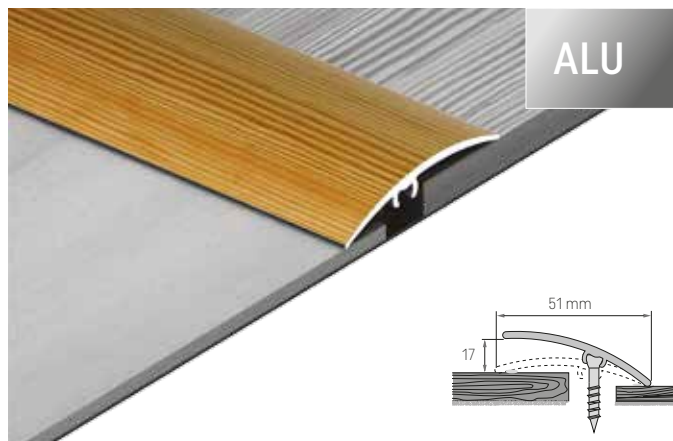

VA65

Listwa dylatacyjna szybkiego montażu z uszczelką silikonową • Greitai montuojamas lakštas su silikoniniu intarpu • Ātras montāžas dilatācijas līste ar silikona starpliku • Kiirpaigaldatav vuugiliist silikoontihendiga • Dilatační lišta s rychlou montáží se silikonovým těsněním • Dilatačná lišta s rýchlou montážou so silikónovým tesnením