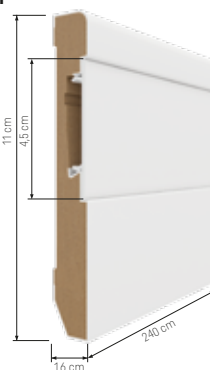

E 701

Wykończenia występują tylko do listwy typu E101 oraz E201 • Užbaigimo elementai yra prieinamas tik E101 ir E201 tipo lentjuostėms • Apdare pieejama tikai E101 un E201 tipa līstēm • Viimistlus on olemas ainult E101 ja E201 tüübi liistule • Dokoncovací prvky jsou jen pro lišty typu E101 i E201 • Dokoncovacie prvky dostupné len pre lišty typu E101 a E201