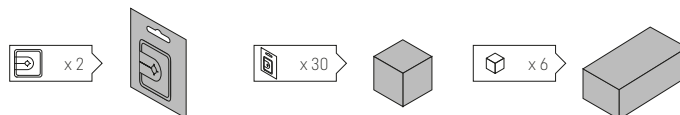

AKCESORIA DO KABLI • AKSESUARAI KABELIAMS • KABELŲ AKSESUĀRI • KAABLIKSESSUAARID • PŘÍSLUŠENSTVÍ KE KABELŮM • PŘÍSLUŠENSTVO

Produkt • Gaminys • Produkts • Toode • Výrobek • Výrobok

Kolorystyka • Spalvų gama • Krāsu gamma • Vārvgamma • Barevnost • Farebnost'

Jasny
Šviesus
Gaišs
Hele
Světlá
Svetlá

Bež
Smėlinis
Bėšs
Beež
Bėžov
Bėžov

Brz
Rudas
Brns
Pruun
Hnėd
Hned

Dane logistyczne • Logistiniai duomenys • Logistikas dati • Logistilised andmed • Logistické údaje • Logistické údaje