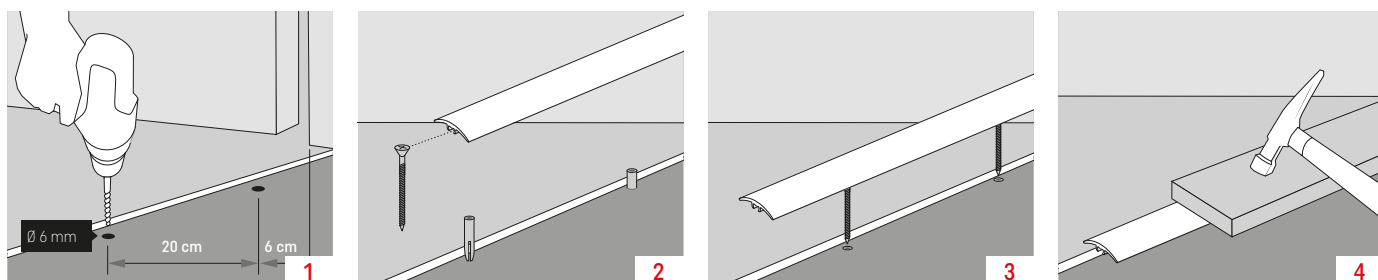

Dane logistyczne • Logistiniai duomenys • Loģistikas dati • Logistilised andmed • Logistické údaje • Logistické údaje

Instrukcija montažu • Monstavimo instrukcija • Montāžas instrukcija • Paigaldusjuhend • Návod na montáž • Návod na montáž

Montáž ukryty • Paslėptas montavimas • Slēptā montāža • Varjatud paigaldus • Skrytá montáž • Skrytá montáž

Montaż widoczny • Matomas montavimas • Redzamā montāža • Nāhtav paigaldus • Viditelná montáž • Viditelná montáž