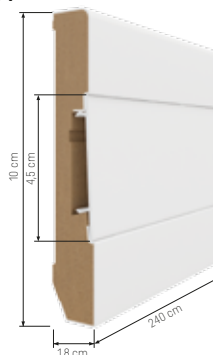

Produkt • Gaminys • Produkts • Toode • Výrobek • Výrobok

E 101

E 201

E 301

E 401

E 501

E 601

E 701

Wykończenia występują tylko do listwy typu E101 oraz E201 • Užbaigimo elementai yra prieinamas tik E101 ir E201 tipo lentjuostėms • Apdare pieejama tikai E101 un E201 tipa līstēm • Viimistlus on olemas ainult E101 ja E201 tüübi liistule • Dokoncovací prvky jsou jen pro lišty typu E101 i E201 • Dokoncovacie prvky dostupné len pre lišty typu E101 a E201