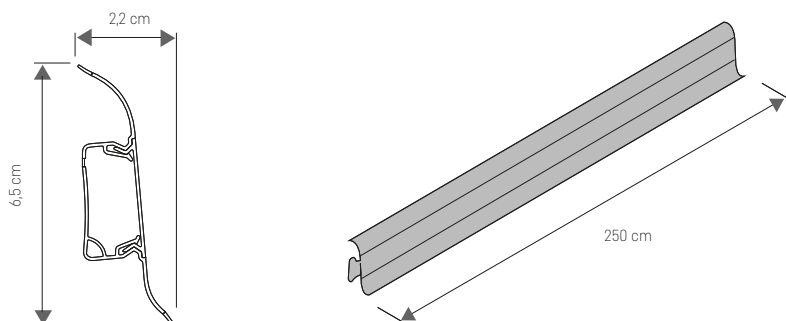

MAGNUM

Produkt • Gaminys • Produkts • Toode • Výrobek • Výrobok

Wykończenia • Užbaigimo elementai • Apdare • Viimistlus • Dokončovací prvky • Dokončovacie prvky

narožnik wewnętrzny • vidinis kampas • ārējais stūris • vālisnurk • vnējšī roh • vonkajšī roh

narožnik zewnętrzny • išorinis kampas • iekšējais stūris • sisenurk • vnitřní roh • vnutorný roh

lāoznik • jungiamasis elementas • savienojums • ūhendusdetail • spojka • spojka

zašlepka • aklēs • nobeigumi • otsakud • zāslepky • zāslepky

kolek szybkiego montażu • greitojo montavimo • ātrās montāžas dībelis • kiirtūūbel • hmoždinka • hmoždinka

akcesoria do kabli • aksesuarai kabeliams • kabeļu aksesuāri • kaabliaksessuaarid • příslušenství ke kabelům • príslušenstvo

lampka sensoryczna GUIDE LIGHT • sensorinė lempa GUIDE LIGHT • sensorlampiņa GUIDE LIGHT • valgusjuhe GUIDE LIGHT • senzorická lampa GUIDE LIGHT • senzorická lampa GUIDE LIGHT

puszka elektryczna ELECTRIC BOX • elektroninė skardinė ELECTRIC BOX • elektriskā kārba ELECTRIC BOX • elektriskārbik ELECTRIC BOX • elektrická krabice ELECTRIC BOX • elektrická škatuľa ELECTRIC BOX

Dane logistyczne • Logistiniai duomenys • Loģistikas dati • Logistilised andmed • Logistické údaje • Logistické údaje