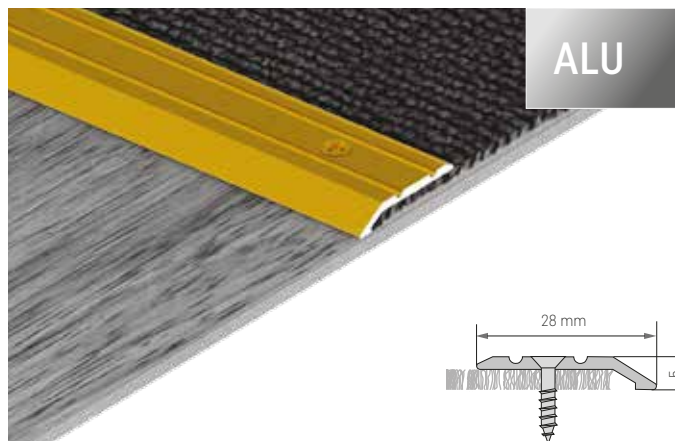

Listwy wyrównujące • Išlyginamieji lakštai • Izlīdzinošās līstes • Katteliistud • Niveláční lišty • Niveláčné lišty

VA01

Listwa mocująca krawędzie wykładzin • Lakštai, tvirtinantys pamušalo kraštus • Grīdas seguma malu nostiprināšanas līste • Põrandakatete ääri kinnitav liist • Lišta montující okraje podlahových krytín • Lišta montujúca okraje podlahových krytín