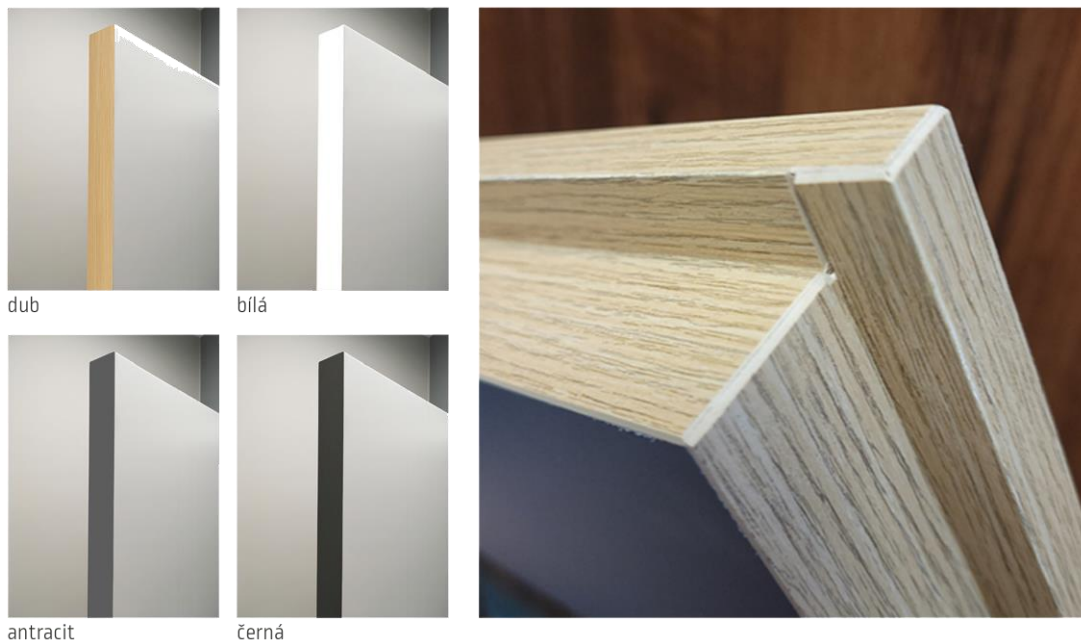

Rozšírenie hrán s ABS úpravou pre falcové krídla (v PL norme):

- Biela, šedá, antracitová, dub, čierna, titano

Vďaka ABS úprave je možné dosiahnuť vysokej odolnosti proti mechanickému poškodeniu a zvýšenie odolnosti voči vlhkosti.

NOVINKA

STALIO

Oceľové dvere STALIO sú úžasným skĺbením ocele a skla. Elegancia a minimalizmus je tu jedným zo základných pilierov, ktorým sa riadi dizajn jednotlivých variantov tohto modelu. Rám krídla je vyrobený z najkvalitnejších oceľových profilov. Tvrdené sklo s hrúbkou 4 mm.