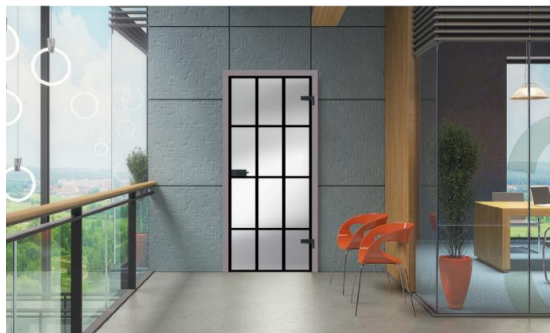

- 723 višňa, 747 industry 1, 748 industry 2, 725 dub terra

Pri modeloch SONATA LUX a INTERSOLID II sa sťahuje farba 311 dub.

Nové Modely:

NOVINKA

GALIO

Prvou z trojice úplných novinek sú interiérové dvere Galio, vhodné do verejných budov, kancelárií i bytov. Zaujmu veľmi elegantným spracovaním, ktoré sa hodí obzvlášť do moderných interiérov. Za zmienku stojí aj magnetický zámok a kľučka už v základe. Model je dostupný celkom v 9 prevedeniach s výrazným zasklením a kovovými priečkami. Rám je k dispozícii so štruktúrovanými povrchmi v bielej, čiernej a antracitovej farbe.

NOVINKA

STALIO

Oceľové dvere STALIO sú úžasným skĺbením ocele a skla. Elegancia a minimalizmus je tu jedným zo základných pilierov, ktorým sa riadi dizajn jednotlivých variantov tohto modelu. Rám krídla je vyrobený z najkvalitnejších oceľových profilov. Tvrdené sklo s hrúbkou 4 mm.

NOVINKA

LUMEN LOFT

Na úspešný model LUMEN voľne nadväzuje jeho mladší brat LUMEN LOFT. Opäť sa jedná o sklenené dvere, ktoré sú vybavené 8 mm hrubým tvrdeným sklom. Dvere sú určené do nastaviteľnej zárubne LUMEN, ktorá je dostupná v širokej palete dekorov.