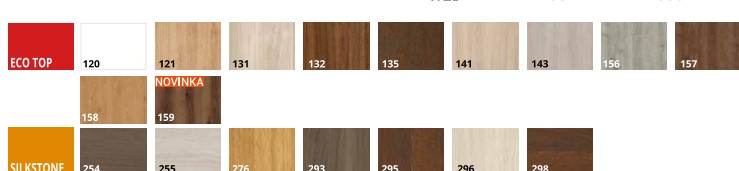

ARCO

Povrch: ECO TOP, sklo BIELE alebo HNEDE MATNÉ

Šírky dverí: 600, 700, 800 a 900mm

Výšky dverí: STN 1970mm alebo PLN 2020mm

Zárubne: typ DIN, 45° spoj, šírka priložiek 60mm

ECO TOP

Pre hrúbku steny 75-180mm **240,- EUR**

Pre hrúbku steny 180-300mm **260,- EUR**

SILKSTONE

Pre hrúbku steny 75-180mm **295,- EUR**

Pre hrúbku steny 180-300mm **320,- EUR**

Cena dverí **W6S3, W2D, W5S** so zárubňou DIN:

ECO TOP

Pre hrúbku steny 75-180mm **265,- EUR**

Pre hrúbku steny 180-300mm **280,- EUR**

SILKSTONE

Pre hrúbku steny 75-180mm **315,- EUR**

Pre hrúbku steny 180-300mm **340,- EUR**