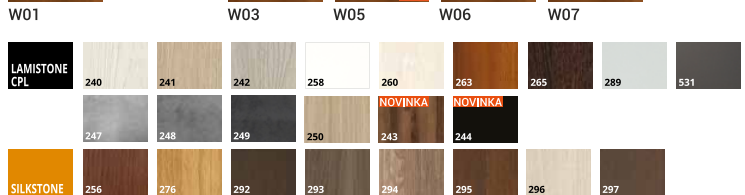

IMPULS

Povrch: LAMISTONE, SILKSTONE

SKLO: BIELE alebo HNEDE MATNÉ pre W07 aj KALENÉ

Šírky dverí: 600, 700, 800 a 900mm

Výšky dverí: STN 1970mm alebo PLN 2020mm

Zárubne: typ DIN, 45° spoj, šírka priložiek 60mm

Cena dverí **IMPULS W01** so zárubňou DIN:

Pre hrúbku steny 75-180mm **215,- EUR**

Pre hrúbku steny 180-300mm **245,- EUR**

Cena dverí **W03, W05, W06, W07, W12**

so zárubňou DIN:

Pre hrúbku steny 75-180mm **260,- EUR**

Pre hrúbku steny 180-300mm **280,- EUR**