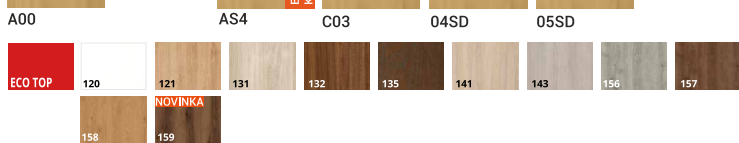

AKCIOVÉ KOMPLETY

DVERÍ SO ZÁRUBŇAMI

www.pol-skone.sk

AMBER

Povrch: ECO TOP, sklo BIELE, HNEDE MATNÉ, KALENÉ

Šírky dverí: 600, 700, 800 a 900mm

Výšky dverí: STN 1970mm alebo PLN 2020mm

Zárubne: typ DIN, 45° spoj, šírka priložiek 60mm

Cena dverí **A00** so zárubňou DIN:

Pre hrúbku steny 75-180mm **149,- EUR**

Pre hrúbku steny 180-300mm **175,- EUR**

Cena **C03, 04SD, 05SD, AS4** so zárubňou:

Pre hrúbku steny 75-180mm **220,- EUR**

Pre hrúbku steny 180-300mm **240,- EUR**